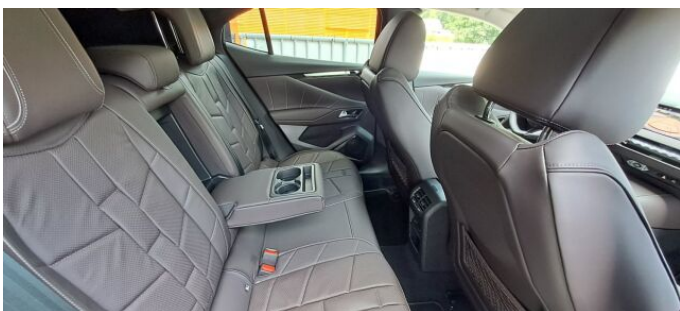

> Fotogalerie modelu

Túto časť webovej stránky DS Automobiles využívajú najmä autorizovaní predajcovia DS Automobiles na Slovensku na prezentáciu vozidiel DS Automobiles na predaj.

Zriaďovateľ tejto webovej stránky nezodpovedá za správnosť, úplnosť a aktuálnosť informácií uvedených v tejto časti webovej stránky. Zodpovednosť za správnosť, úplnosť a aktuálnosť informácií týkajúcich sa vozidla uvedených v tejto časti webovej stránky nesie výhradne predajca uvedený v podrobnej špecifikácii vozidla, ktoré si používateľ vybral na prezretie.