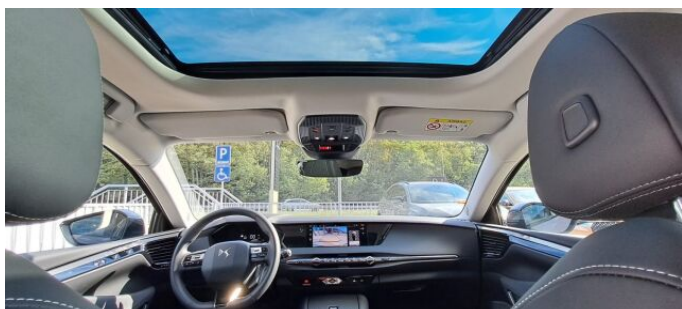

> Fotogalerie modelu

Túto časť webovej stránky DS Automobiles využívajú najmä autorizovaní predajcovia DS Automobiles na Slovensku na prezentáciu vozidiel DS Automobiles na predaj.

Zriaďovateľ tejto webovej stránky nezodpovedá za správnosť, úplnosť a aktuálnosť informácií uvedených v tejto časti webovej stránky. Zodpovednosť za správnosť, úplnosť a aktuálnosť informácií týkajúcich sa vozidla uvedených v tejto časti webovej stránky nesie výhradne predajca uvedený v podrobnej špecifikácii vozidla, ktoré si používateľ vybral na prezetie.