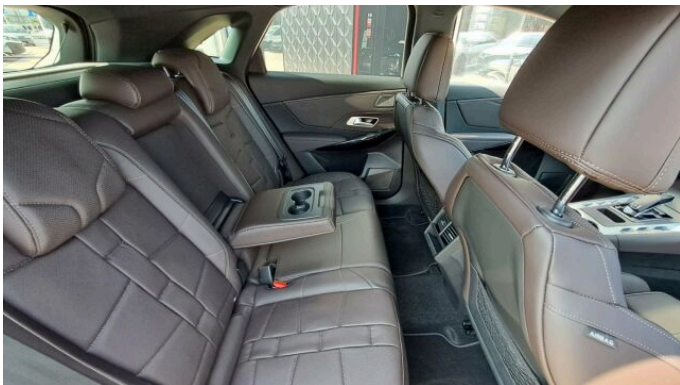

> Fotogalerie modelu

Túto časť webovej stránky DS Automobiles využívajú najmä autorizovaní predajcovia DS Automobiles na Slovensku na prezentáciu vozidiel DS Automobiles na predaj.

Zriaďovateľ tejto webovej stránky nezodpovedá za správnosť, úplnosť a aktuálnosť informácií uvedených v tejto časti webovej stránky. Zodpovednosť za správnosť, úplnosť a aktuálnosť informácií týkajúcich sa vozidla