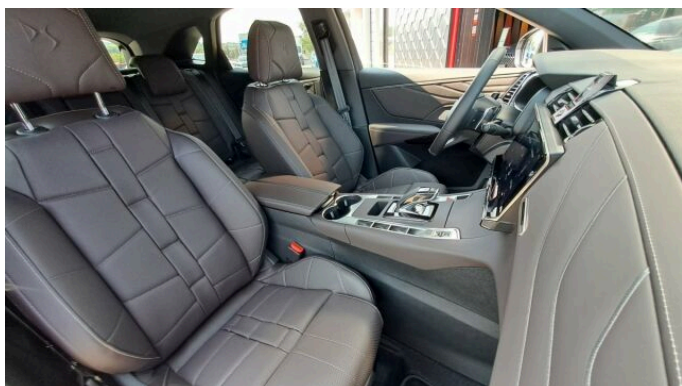

> Fotogalerie modelu

Túto časť webovej stránky DS Automobiles využívajú najmä autorizovaní predajcovia DS Automobiles na Slovensku na prezentáciu vozidiel DS Automobiles na predaj.

Zriaďovateľ tejto webovej stránky nezodpovedá za správnosť, úplnosť a aktuálnosť informácií uvedených v tejto časti webovej stránky. Zodpovednosť za správnosť, úplnosť a aktuálnosť informácií týkajúcich sa vozidla uvedených v tejto časti webovej stránky nesie výhradne predajca uvedený v podrobnej špecifikácii vozidla, ktoré si používateľ vybral na prezretie.