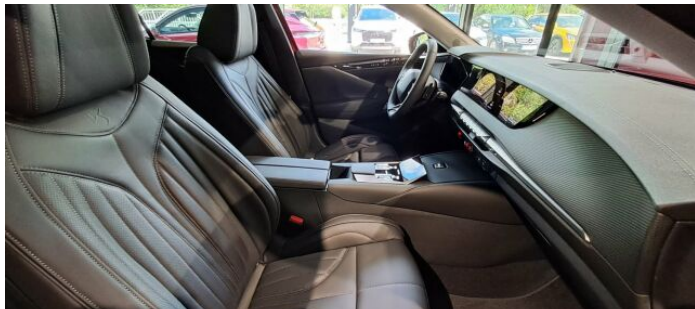

> Fotogalerie modelu

Túto časť webovej stránky DS Automobiles využívajú najmä autorizovaní predajcovia DS Automobiles na Slovensku na prezentáciu vozidiel DS Automobiles na predaj.

Zriaďovateľ tejto webovej stránky nezodpovedá za správnosť, úplnosť a aktuálnosť informácií uvedených v tejto časti webovej stránky. Zodpovednosť za správnosť, úplnosť a aktuálnosť informácií týkajúcich sa vozidla uvedených v tejto časti webovej stránky nesie výhradne predajca uvedený v podrobnej špecifikácii vozidla, ktoré si používateľ vybral na prezeranie.