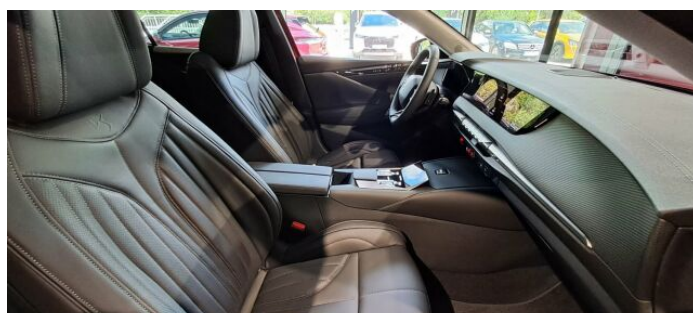

> Fotogalerie modelu

Túto časť webovej stránky DS Automobiles využívajú najmä autorizovaní predajcovia DS Automobiles na Slovensku na prezentáciu vozidiel DS Automobiles na predaj.

Zriaďovateľ tejto webovej stránky nezodpovedá za správnosť, úplnosť a aktuálnosť informácií uvedených v tejto časti webovej stránky. Zodpovednosť za správnosť, úplnosť a aktuálnosť informácií týkajúcich sa vozidla uvedených v tejto časti webovej stránky nesie výhradne predajca uvedený v podrobnej špecifikácii vozidla, ktoré si používateľ vybral na prezretie.