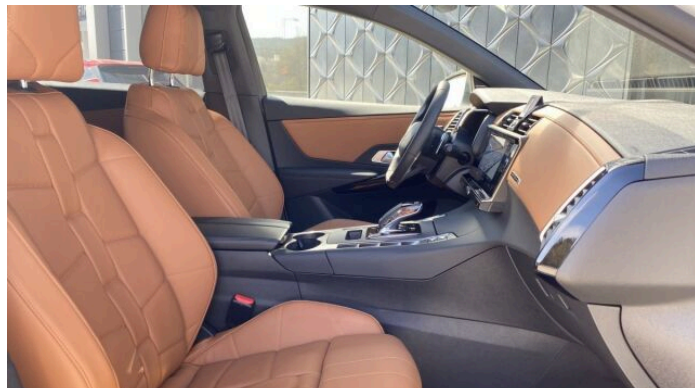

> Fotogalerie modelu

Túto časť webovej stránky DS Automobiles využívajú najmä autorizovaní predajcovia DS Automobiles na Slovensku na prezentáciu vozidiel DS Automobiles na predaj.

Zriaďovateľ tejto webovej stránky nezodpovedá za správnosť, úplnosť a aktuálnosť informácií uvedených v tejto časti webovej stránky. Zodpovednosť za správnosť, úplnosť a aktuálnosť informácií týkajúcich sa vozidla