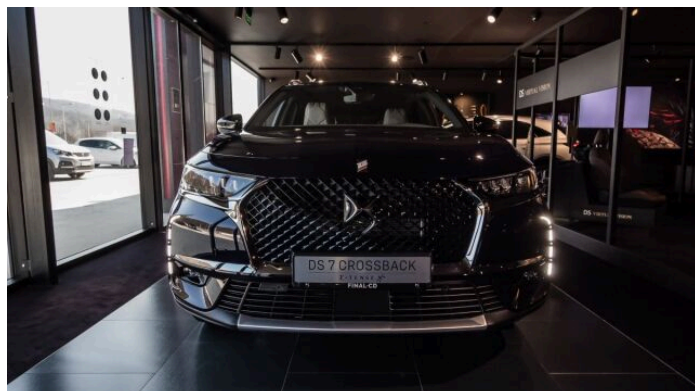

> Fotogalerie modelu

Túto časť webovej stránky DS Automobiles využívajú najmä autorizovaní predajcovia DS Automobiles na Slovensku na prezentáciu vozidiel DS Automobiles na predaj.

Zriaďovateľ tejto webovej stránky nezodpovedá za správnosť, úplnosť a aktuálnosť informácií uvedených v tejto časti webovej stránky. Zodpovednosť za správnosť, úplnosť a aktuálnosť informácií týkajúcich sa vozidla