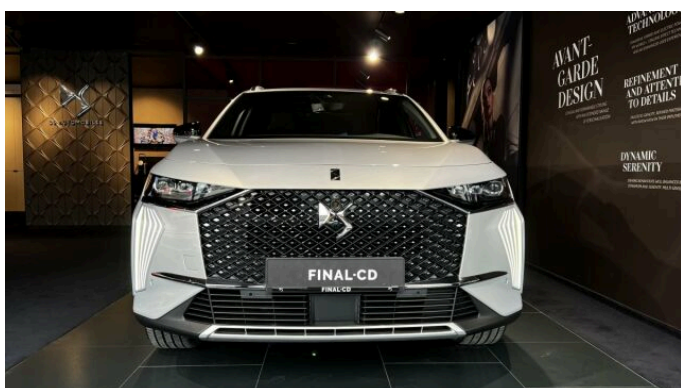

> Fotogalerie modelu

Túto časť webovej stránky DS Automobiles využívajú najmä autorizovaní predajcovia DS Automobiles na Slovensku na prezentáciu vozidiel DS Automobiles na predaj.

Zriaďovateľ tejto webovej stránky nezodpovedá za správnosť, úplnosť a aktuálnosť informácií uvedených v tejto časti webovej stránky. Zodpovednosť za správnosť, úplnosť a aktuálnosť informácií týkajúcich sa vozidla uvedených v tejto časti webovej stránky nesie výhradne predajca uvedený v podrobnej špecifikácii vozidla, ktoré si používateľ vybral na prezretie.