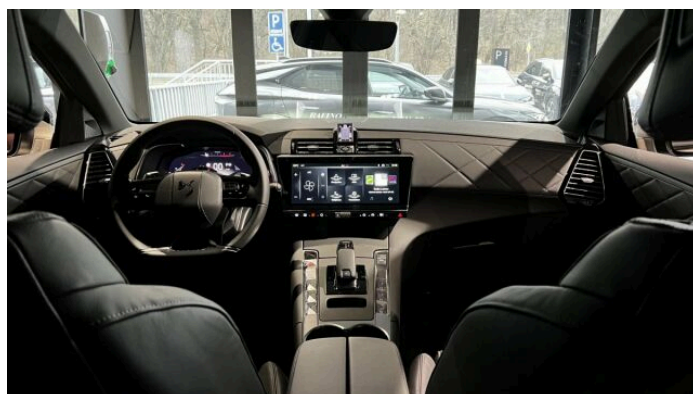

> Fotogalerie modelu

Túto časť webovej stránky DS Automobiles využívajú najmä autorizovaní predajcovia DS Automobiles na Slovensku na prezentáciu vozidiel DS Automobiles na predaj.

Zriaďovateľ tejto webovej stránky nezodpovedá za správnosť, úplnosť a aktuálnosť informácií uvedených v tejto časti webovej stránky. Zodpovednosť za správnosť, úplnosť a aktuálnosť informácií týkajúcich sa vozidla uvedených v tejto časti webovej stránky nesie výhradne predajca uvedený v podrobnej špecifikácii vozidla, ktoré si používateľ vybral na prezretie.