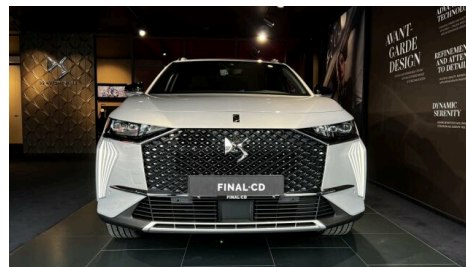

DS 7

BlueHDi RIVOLI 130k EAT8

DS AUTOMOBILES

> Technické údaje

Najeto:	0 km	Rok:	2024
Kategória:	Osobné a terénne	Typ:	SUV
Objem:	1499 cm ³	Palivo:	nafta
Výkon:	96 kW	Farba:	biela
Prevodovka:	Automatická prevodovka (8 stupňov)		