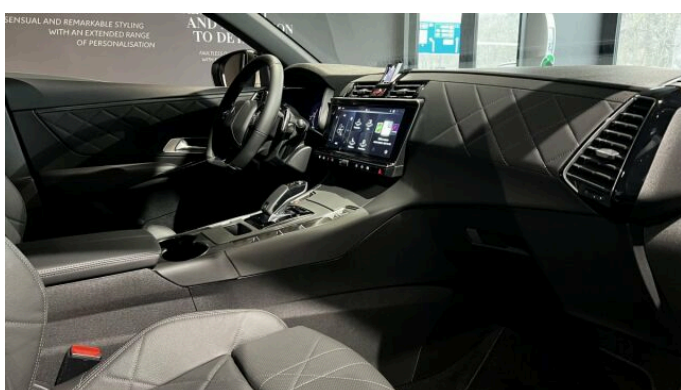

> Fotogalerie modelu

Túto časť webovej stránky DS Automobiles využívajú najmä autorizovaní predajcovia DS Automobiles na Slovensku na prezentáciu vozidiel DS Automobiles na predaj.

Zriaďovateľ tejto webovej stránky nezodpovedá za správnosť, úplnosť a aktuálnosť informácií uvedených v tejto časti webovej stránky. Zodpovednosť za správnosť, úplnosť a aktuálnosť informácií týkajúcich sa vozidla uvedených v tejto časti webovej stránky nesie výhradne predajca uvedený v podrobnej špecifikácii vozidla, ktoré si používateľ vybral na prezretie.