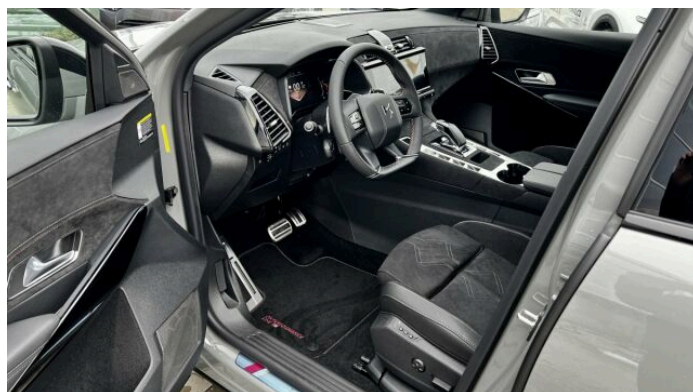

> Fotogalerie modelu

Túto časť webovej stránky DS Automobiles využívajú najmä autorizovaní predajcovia DS Automobiles na Slovensku na prezentáciu vozidiel DS Automobiles na predaj.

Zriaďovateľ tejto webovej stránky nezodpovedá za správnosť, úplnosť a aktuálnosť informácií uvedených v tejto časti webovej stránky. Zodpovednosť za správnosť, úplnosť a aktuálnosť informácií týkajúcich sa vozidla