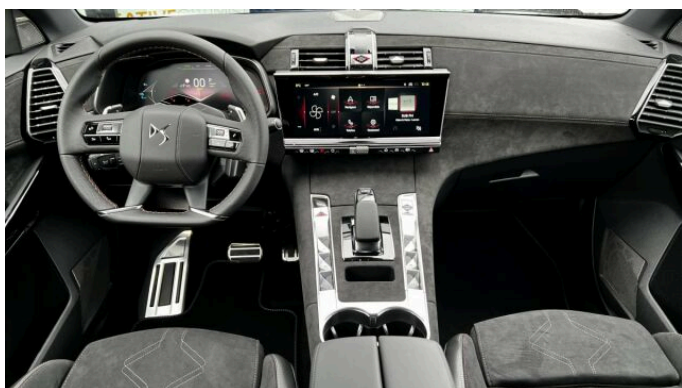

> Fotogalerie modelu

Túto časť webovej stránky DS Automobiles využívajú najmä autorizovaní predajcovia DS Automobiles na Slovensku na prezentáciu vozidiel DS Automobiles na predaj.

Zriaďovateľ tejto webovej stránky nezodpovedá za správnosť, úplnosť a aktuálnosť informácií uvedených v tejto časti webovej stránky. Zodpovednosť za správnosť, úplnosť a aktuálnosť informácií týkajúcich sa vozidla