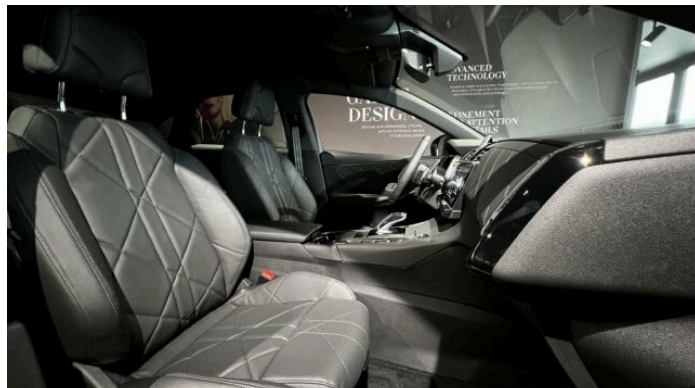

> Fotogalerie modelu

Túto časť webovej stránky DS Automobiles využívajú najmä autorizovaní predajcovia DS Automobiles na Slovensku na prezentáciu vozidiel DS Automobiles na predaj.

Zriaďovateľ tejto webovej stránky nezodpovedá za správnosť, úplnosť a aktuálnosť informácií uvedených v tejto časti webovej stránky. Zodpovednosť za správnosť, úplnosť a aktuálnosť informácií týkajúcich sa vozidla