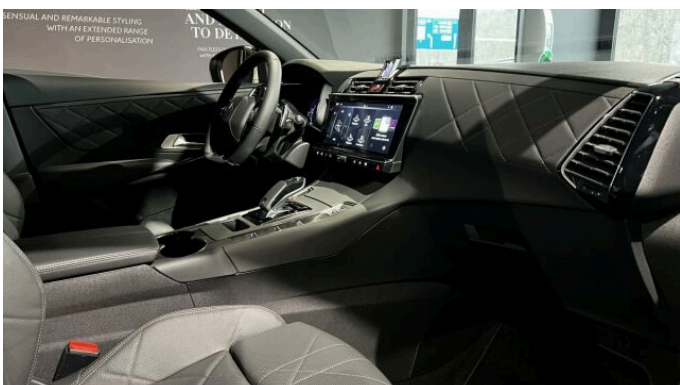

> Fotogalerie modelu

Túto časť webovej stránky DS Automobiles využívajú najmä autorizovaní predajcovia DS Automobiles na Slovensku na prezentáciu vozidiel DS Automobiles na predaj.

Zriaďovateľ tejto webovej stránky nezodpovedá za správnosť, úplnosť a aktuálnosť informácií uvedených v tejto časti webovej stránky. Zodpovednosť za správnosť, úplnosť a aktuálnosť informácií týkajúcich sa vozidla