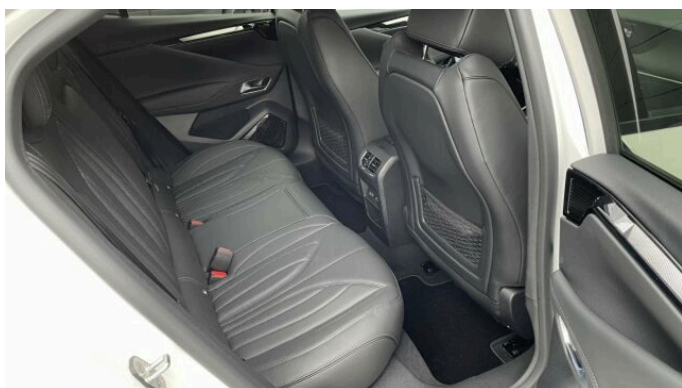

> Fotogalerie modelu

Túto časť webovej stránky DS Automobiles využívajú najmä autorizovaní predajcovia DS Automobiles na Slovensku na prezentáciu vozidiel DS Automobiles na predaj.

Zriaďovateľ tejto webovej stránky nezodpovedá za správnosť, úplnosť a aktuálnosť informácií uvedených v tejto časti webovej stránky. Zodpovednosť za správnosť, úplnosť a aktuálnosť informácií týkajúcich sa vozidla uvedených v tejto časti webovej stránky nesie výhradne predajca uvedený v podrobnej špecifikácii vozidla, ktoré si používateľ vybral na prezretie.