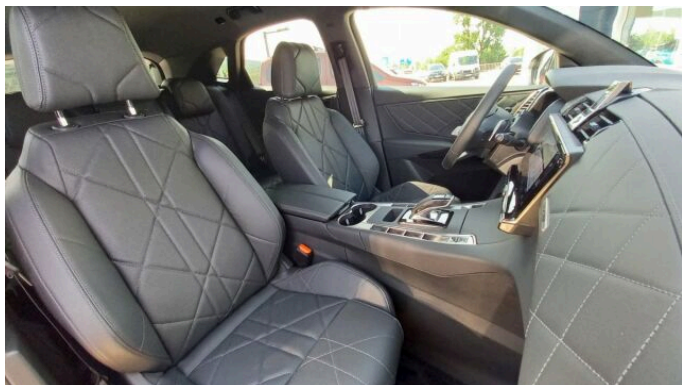

> Fotogalerie modelu

Túto časť webovej stránky DS Automobiles využívajú najmä autorizovaní predajcovia DS Automobiles na Slovensku na prezentáciu vozidiel DS Automobiles na predaj.

Zriaďovateľ tejto webovej stránky nezodpovedá za správnosť, úplnosť a aktuálnosť informácií uvedených v tejto časti webovej stránky. Zodpovednosť za správnosť, úplnosť a aktuálnosť informácií týkajúcich sa vozidla