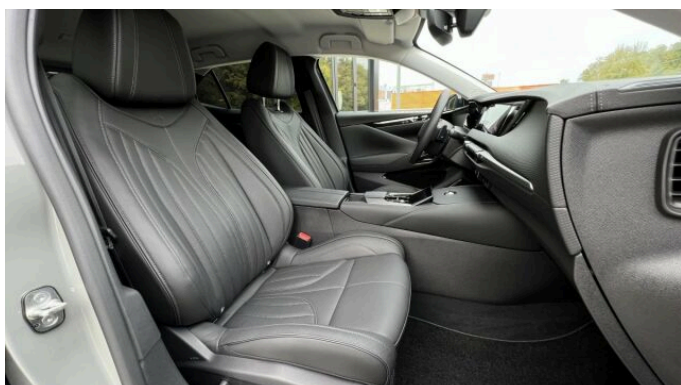

> Fotogalerie modelu

Túto časť webovej stránky DS Automobiles využívajú najmä autorizovaní predajcovia DS Automobiles na Slovensku na prezentáciu vozidiel DS Automobiles na predaj.

Zriaďovateľ tejto webovej stránky nezodpovedá za správnosť, úplnosť a aktuálnosť informácií uvedených v tejto časti webovej stránky. Zodpovednosť za správnosť, úplnosť a aktuálnosť informácií týkajúcich sa vozidla