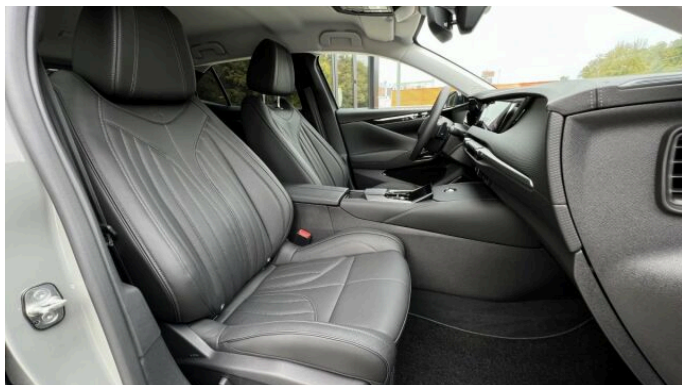

> Fotogalerie modelu

Túto časť webovej stránky DS Automobiles využívajú najmä autorizovaní predajcovia DS Automobiles na Slovensku na prezentáciu vozidiel DS Automobiles na predaj.

Zriaďovateľ tejto webovej stránky nezodpovedá za správnosť, úplnosť a aktuálnosť informácií uvedených v tejto časti webovej stránky. Zodpovednosť za správnosť, úplnosť a aktuálnosť informácií týkajúcich sa vozidla