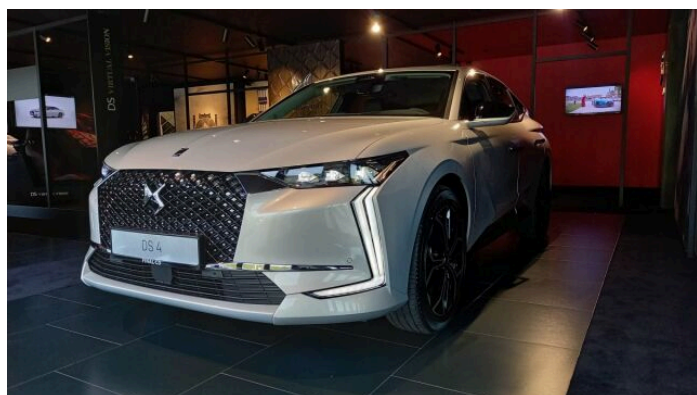

> Fotogalerie modelu

Túto časť webovej stránky DS Automobiles využívajú najmä autorizovaní predajcovia DS Automobiles na Slovensku na prezentáciu vozidiel DS Automobiles na predaj.

Zriaďovateľ tejto webovej stránky nezodpovedá za správnosť, úplnosť a aktuálnosť informácií uvedených v tejto časti webovej stránky. Zodpovednosť za správnosť, úplnosť a aktuálnosť informácií týkajúcich sa vozidla