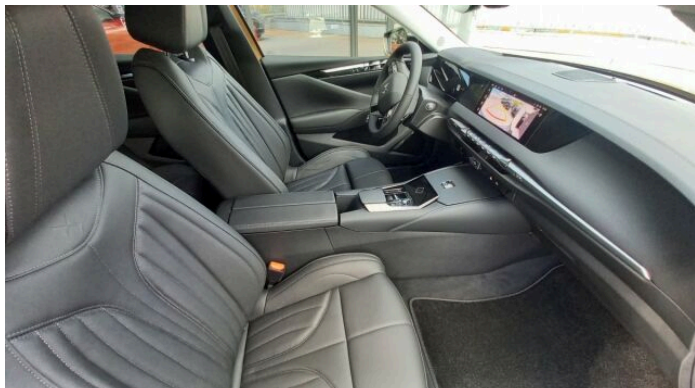

> Fotogalerie modelu

Túto časť webovej stránky DS Automobiles využívajú najmä autorizovaní predajcovia DS Automobiles na Slovensku na prezentáciu vozidiel DS Automobiles na predaj.

Zriaďovateľ tejto webovej stránky nezodpovedá za správnosť, úplnosť a aktuálnosť informácií uvedených v tejto časti webovej stránky. Zodpovednosť za správnosť, úplnosť a aktuálnosť informácií týkajúcich sa vozidla